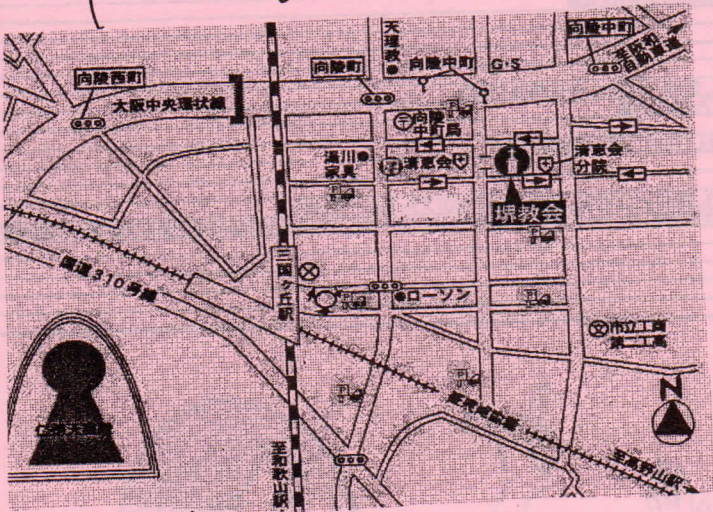

# BE HAPPY

日時

2013年11月17日(日)

11:00~15:30

雨天決行

~ボランティア・バザー~

物販・パフォーマンス  
1F

会場

カトリック堺教会  
堺市堺区向陵中町  
6-2-3

主催

賢明学院インターアクトクラブ。金岡高校ボランティア部。漫画研究部  
ハンドメーカー部。美術部。演劇部。テコニ部。堺東高校ハンド  
メーカー部。桃谷高校文芸部

共催

堺清陵ロータリークラブ。カトリック堺教会

\*目的\*

フィリピン メトロ マニラ としひんこんがてい こども  
Philippines, Metro Manilaにある都市貧困家庭の子供