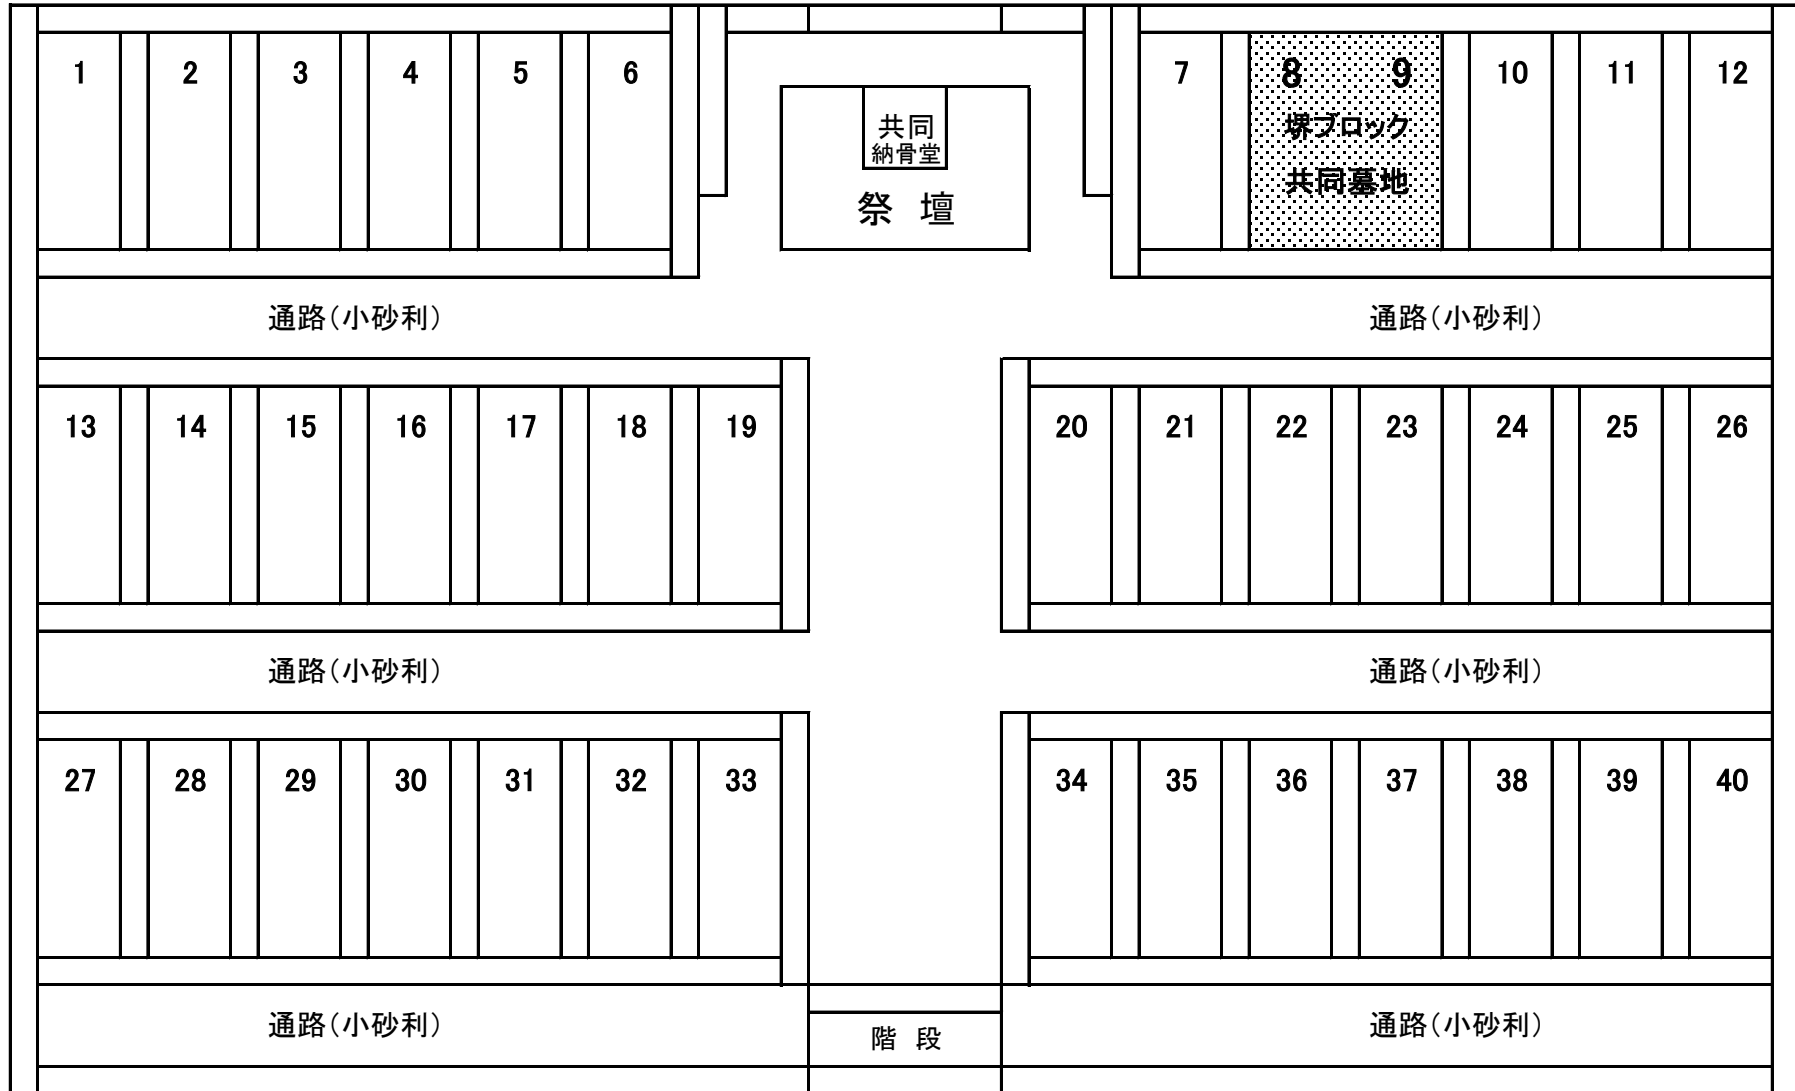

# カトリック大阪大司教区 墓地配置図

塚ブロック 8, 9番区画

1区面積 1.208m<sup>2</sup> (152.0cm × 79.5cm)